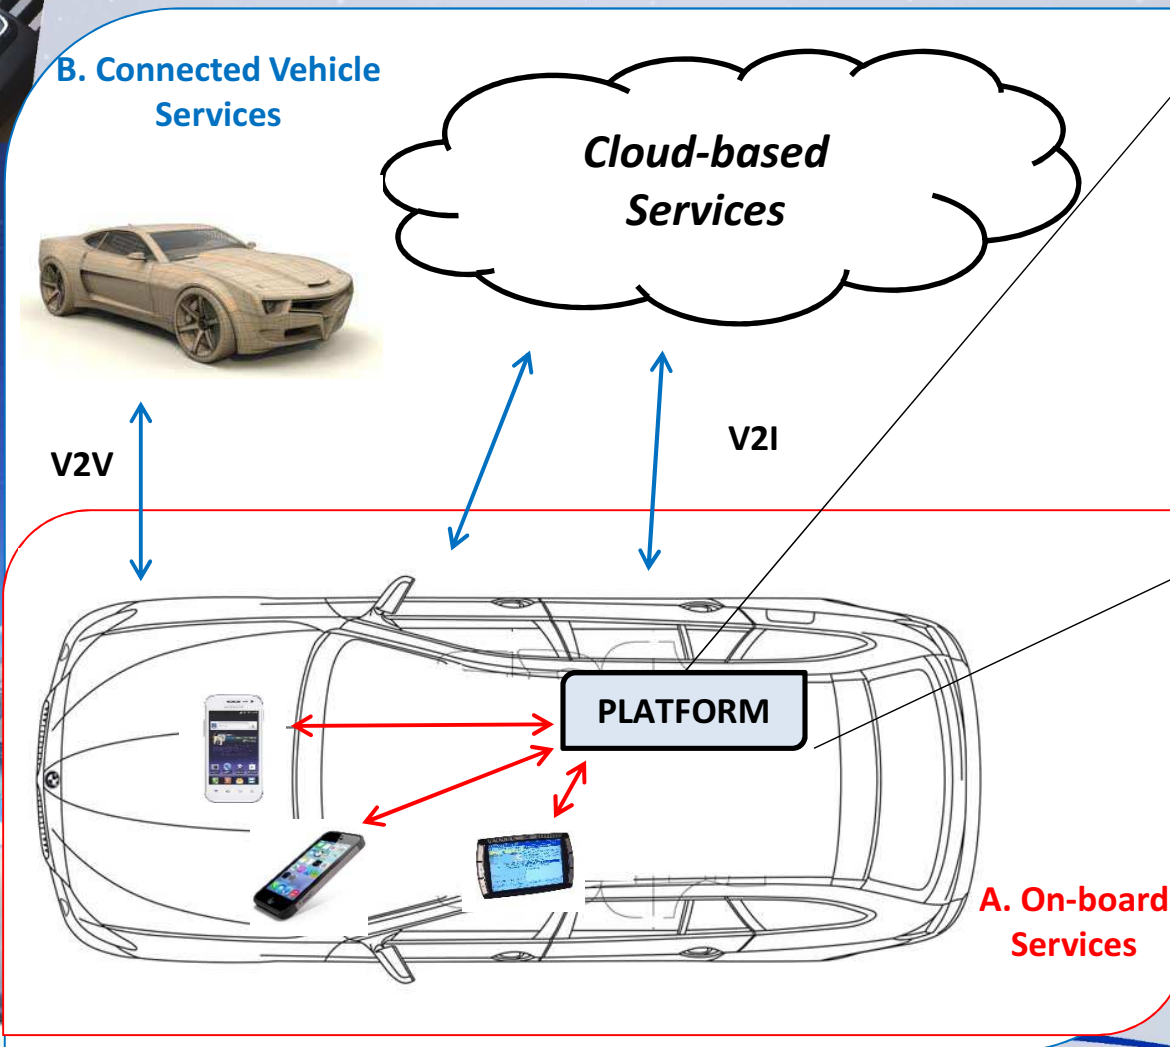

Kiválóság a tudományban • Ipari vezető szerep • Társadalmi kihívások

7. Felhő – infrastruktúra

Windows Azure™

Google Cloud Platform

A Műegyetem a horizonton

Kiválóság a tudományban • Ipari vezető szerep • Társadalmi kihívások

Alkalmazási területek

- Ipari internet
- Beágyazott rendszerek
- Számítási felhő
- A jövő hálózata
- Egészségügyi alkalmazások, aktív életmód
- Biztonság, bizalom az infókommunikációban
- Intelligens energia megoldások és rendszerek
- Intelligens épületek
- Intelligens város és mobilitás

BME Kiemelt Kutatási Területek kölcsönhatása

IKT--->JKL

B. Connected Vehicle Services

IKT-> FE, SensorHUB

BME a proaktív rendszerintegrátor

Kutatási
eredmények

Ipari
partnerség

BME