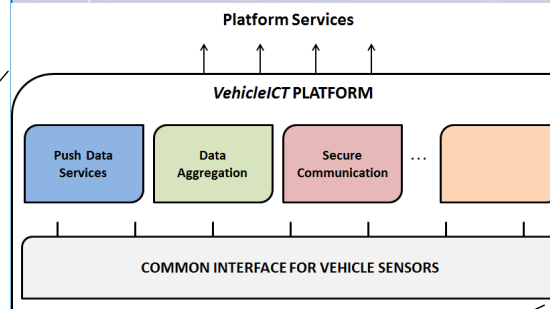

Kiválóság a tudományban • Ipari vezető szerep • Társadalmi kihívások

7. Felhő – infrastruktúra

Windows Azure™

Google Cloud Platform

A Műegyetem a horizonton

Kiválóság a tudományban • Ipari vezető szerep • Társadalmi kihívások

Horizon 2020 - IKT

BME

A Műegyetem a horizonton

Kiválóság a tudományban • Ipari vezető szerep • Társadalmi kihívások

M Ű E G Y E T E M 1 7 8 2

Kompetenciák és kulcsfontosságú területek

- Hálózati és kommunikációs protokollok
- Szakterület-specifikus modellezés, Modellfeldolgozás, Szoftvertervezés, Fejlesztés, Tesztelés, Integráció és karbantartás
- Mobil technológiák
- Beágyazott rendszerek
- Felhő alapú megoldások
- Biztonság, biztonságos kommunikáció
- Adatkezelés, nagyméretű adatok elemzése,
- Alkalmazásfejlesztés, rendszerintegráció

Alkalmazási területek

- Ipari internet
- Beágyazott rendszerek
- Számítási felhő
- A jövő hálózata
- Egészségügyi alkalmazások, aktív életmód
- Biztonság, bizalom az infókommunikációban
- Intelligens energia megoldások és rendszerek
- Intelligens épületek
- Intelligens város és mobilitás

BME Kiemelt Kutatási Területek kölcsönhatása

IKT--->JKL

B. Connected Vehicle Services

IKT-> FE, SensorHUB

BME a proaktív rendszerintegrátor

Kutatási
eredmények

Ipari
partnerség

BME